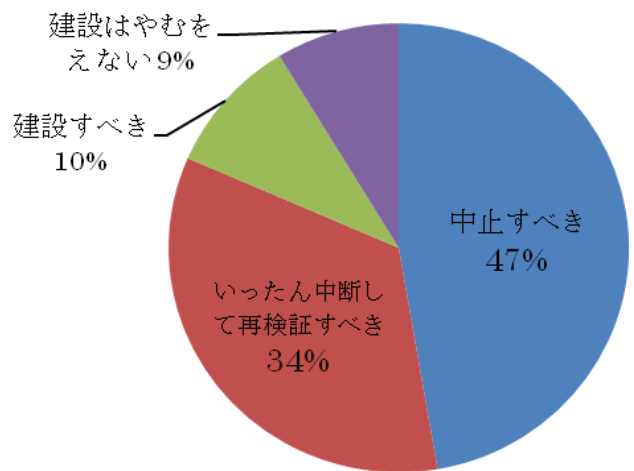

「県民なんでもアンケート」へのご協力 ありがとうございました！！

***** 約1700通のお返事がありました *****

暮らし向きは…

約6割の方が「悪くなった」「やや悪くなった」

介護保険料、国保保険料を年金から差し引かれ、家賃や光熱費を支払うといくらも残りません。本当に切ない。
(70代女性)

自営業は商品の単価をたかかれ利益は少なく、大変な生活を送っています。
(50代男性)

浅川ダム建設は…

「中止すべき」47%

「いったん中断して再検証すべき」34%

雨が降ると必ず水がたまる道路や側溝など、目の前のできるこそそやってほしい！！
(40代女性)

浅川ダムの工事の即時中止を要求する。この事業への賛否は阿部県政を判断するリトマス紙と考えます。

県会議員に望むことは…

税金のムダ使いをチェックしてほしい
住民の声をよく聞いて県行政に届けてほしい
が上位に

今回のような住民の意見を吸い上げることはとても大事なことで考えます。
(40代男性)

【5】県会議員に望むことは