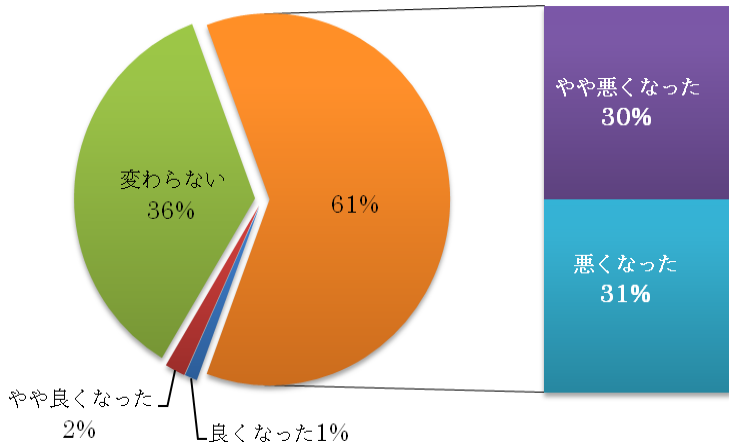

「県民なんでもアンケート」へのご協力 ありがとうございました！！

***** 約1700通のお返事がありました *****

暮らし向きは…

約6割の方が「悪くなった」「やや悪くなった」

介護保険料、国保保険料を年金から差し引かれ、家賃や光熱費を支払うといくらも残りません。本当に切ない。
(70代女性)

自営業は商品の単価をたかかれ利益は少なく、大変な生活を送っています。
(50代男性)

浅川ダム建設は…

「中止すべき」47%

「いったん中断して再検証すべき」34%

雨が降ると必ず水がたまる道路や側溝など、目の前のできるこそそやってほしい！！
(40代女性)

浅川ダムの工事の即時中止を要求する。この事業への賛否は阿部県政を判断するリトマス紙と考えます。

県会議員に望むことは…

税金のムダ使いをチェックしてほしい
住民の声をよく聞いて県行政に届けてほしい
が上位に

今回のような住民の意見を吸い上げることはとても大事なことで考えます。
(40代男性)

【5】県会議員に望むことは